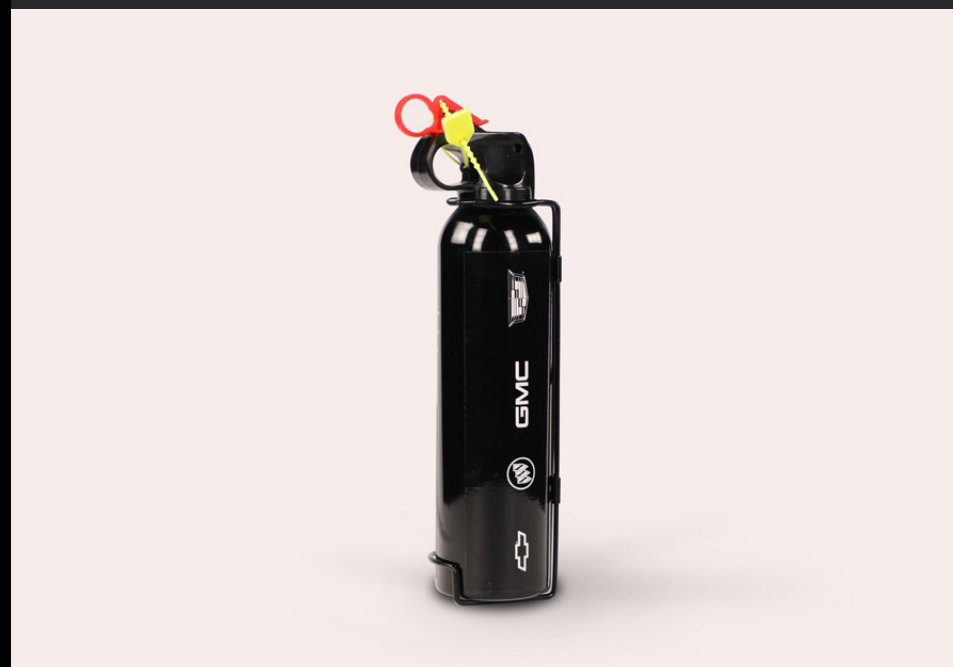

XT4® 2024

CAJUELA

03 CAJUELA

ORGANIZADOR DE CAJUELA EN NEGRO CON LOGO CADILLAC®

PROTECTOR DE CAJUELA ILUMINADO EN NEGRO

RED DE CARGA VERTICAL CON BOLSA DE ALMACENAMIENTO

TAPETE DE VINIL RÍGIDO CON LOGO CADILLAC®

CARGA EXTERIOR

XT4® 2024

BARRAS TRANSVERSALES DE TECHO
EN CROMO SATINADO

PORTABICICLETAS
DE TECHO

CANASTILLA DE TECHO

RED DE CARGA
EXTERIOR

CONCHA
PORTAEQUIPAJE

SEGURIDAD Y PROTECCIÓN

XT4® 2024

EXTINTOR

KIT DE EMERGENCIA BÁSICO

KIT DE EMERGENCIA PREMIUM

05 SEGURIDAD
Y PROTECCIÓN

BIRLOS DE SEGURIDAD

CINTA DE PROTECCIÓN DE
PINTURA PARA FILOS DE PUERTA

PELÍCULA DE SEGURIDAD Y
CONTROL SOLAR